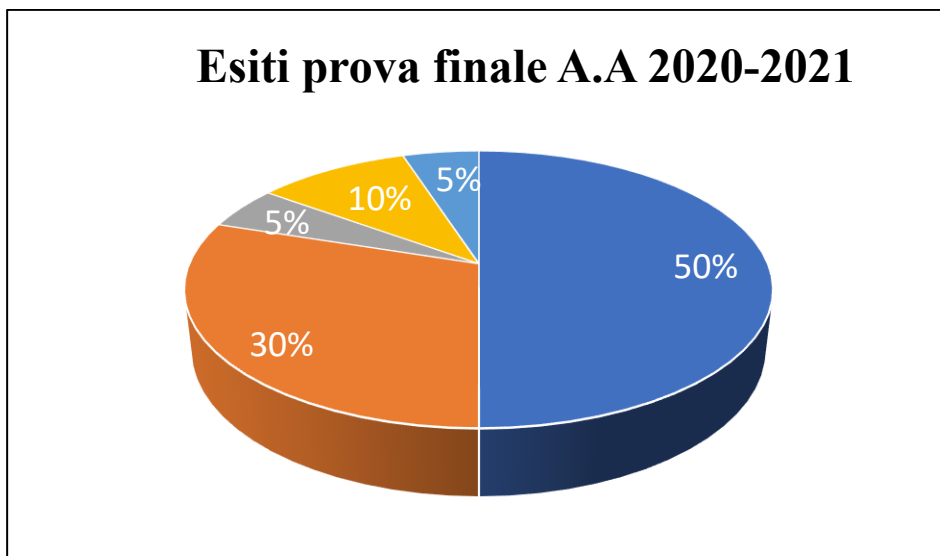

ANNO 2021/2022

STUDENTE	VOTO
1	110 L
2	110 L
3	110 L
4	110 L
5	110
6	110 L
7	110
8	110
9	110
10	110 L
11	103
12	106
13	110 L
14	110 L
15	106
16	110 L
17	110 L
18	105
19	105
20	110 L

Legenda
Blu:voto 110 L
Arancione: voto 110
Grigio: voto106
Giallo: voto 105
Azzurro: voto103

ANNO 2020/2021

STUDENTE	VOTO
1	110L
2	110
3	110L
4	110L
5	110
6	110
7	110L
8	110L
9	110L
10	110
11	110L
12	110L
13	110L
14	110
15	110L
16	105
17	106
18	110
19	106
20	108

Legenda

- Blu:** voto 110 L
- Arancione:** voto 110
- Grigio:** voto 108
- Giallo:** voto 106
- Azzurro:** voto 105