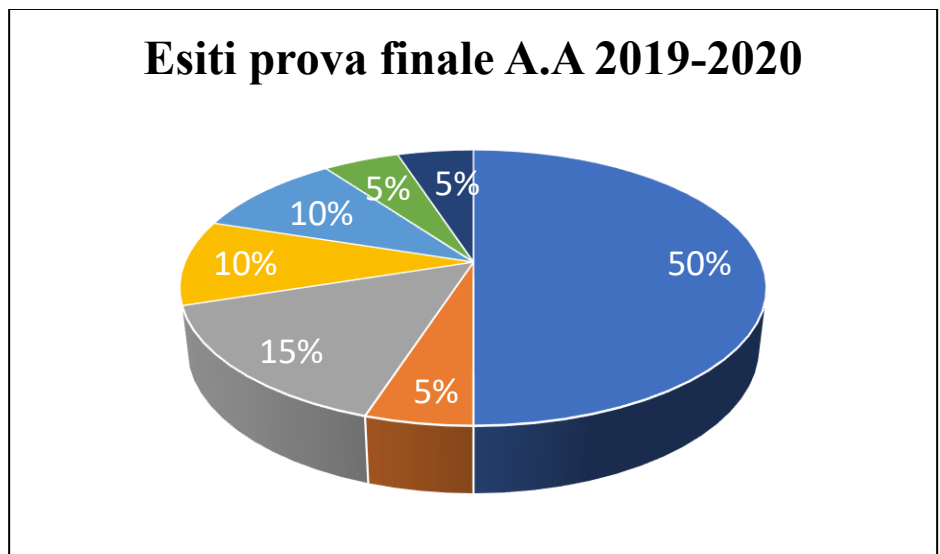

ANNO 2021/2022

STUDENTE	VOTO
1	110 L
2	110 L
3	110 L
4	110 L
5	110
6	110 L
7	110
8	110
9	110
10	110 L
11	103
12	106
13	110 L
14	110 L
15	106
16	110 L
17	110 L
18	105
19	105
20	110 L

Legenda
Blu:voto 110 L
Arancione: voto 110
Grigio: voto106
Giallo: voto 105
Azzurro: voto103

ANNO 2020/2021

STUDENTE	VOTO
1	110L
2	110
3	110L
4	110L
5	110
6	110
7	110L
8	110L
9	110L
10	110
11	110L
12	110L
13	110L
14	110
15	110L
16	105
17	106
18	110
19	106
20	108

Legenda

- Blu:** voto 110 L
- Arancione:** voto 110
- Grigio:** voto 108
- Giallo:** voto 106
- Azzurro:** voto 105

ANNO 2019/2020

STUDENTE	VOTO
1	109
2	110L
3	110L
4	110L
5	107
6	110L
7	109
8	107
9	109
10	110L
11	106
12	108
13	110L
14	109
15	110L
16	110L
17	110L
18	110L
19	110
20	108
21	104
22	100

Legenda

- Blu:** voto 110 L
- Arancione:** voto 110
- Grigio:** voto 109
- Giallo:** voto 108
- Azzurro:** voto 107
- Verde:** voto 104
- Blu scuro:** 100