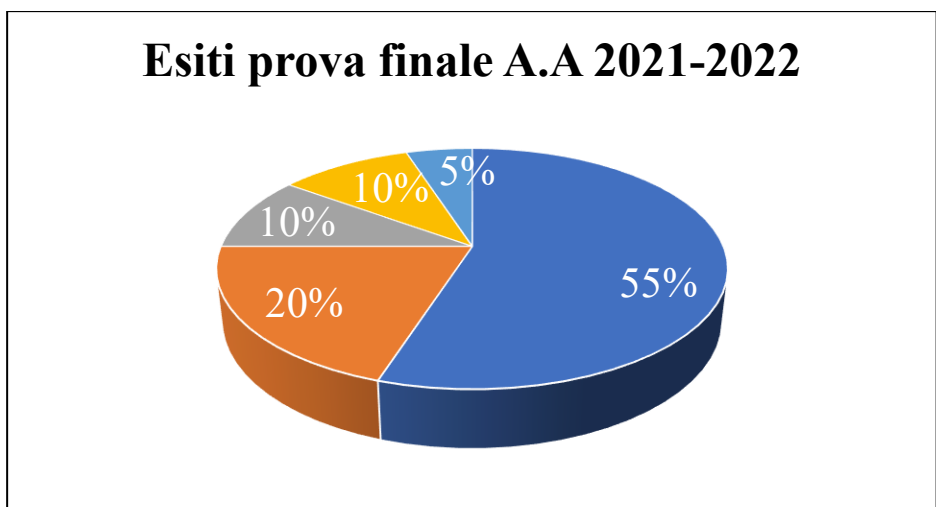

3.3.4 Risultati sui tasi di superamento degli esami e sugli esiti della prova finale

ANNO 2022/2023

STUDENTE	VOTO
1	110
2	110
3	110
4	110L
5	110L
6	110
7	110L
8	110
9	110L
10	110L
11	110L

Legenda
Blu:voto 110 L
Arancione: voto 110

ANNO 2021/2022

STUDENTE	VOTO
1	110 L
2	110 L
3	110 L
4	110 L
5	110
6	110 L
7	110
8	110
9	110
10	110 L
11	103
12	106
13	110 L
14	110 L
15	106
16	110 L
17	110 L
18	105
19	105
20	110 L

Legenda
Blu:voto 110 L
Arancione: voto 110
Grigio: voto106
Giallo: voto 105
Azzurro: voto103