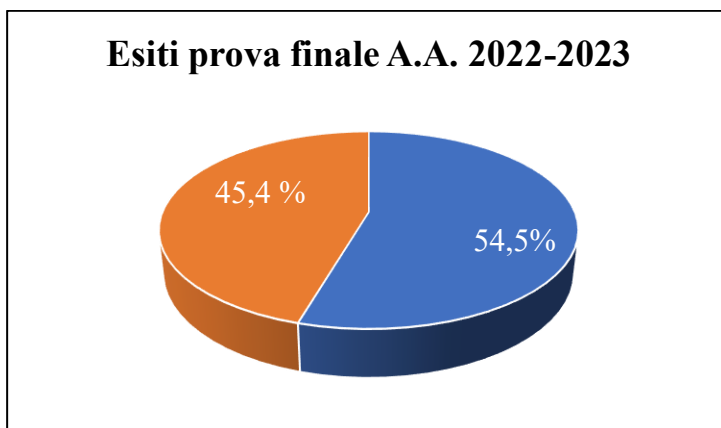

3.3.4 Risultati sui tasi di superamento degli esami e sugli esiti della prova finale

ANNO 2022/2023

STUDENTE	VOTO
1	110
2	110
3	110
4	110L
5	110L
6	110
7	110L
8	110
9	110L
10	110L
11	110L

Legenda
Blu:voto 110 L
Arancione: voto 110

ANNO 2021/2022

STUDENTE	VOTO
1	110 L
2	110 L
3	110 L
4	110 L
5	110
6	110 L
7	110
8	110
9	110
10	110 L
11	103
12	106
13	110 L
14	110 L
15	106
16	110 L
17	110 L
18	105
19	105
20	110 L

Legenda
Blu:voto 110 L
Arancione: voto 110
Grigio: voto106
Giallo: voto 105
Azzurro: voto103